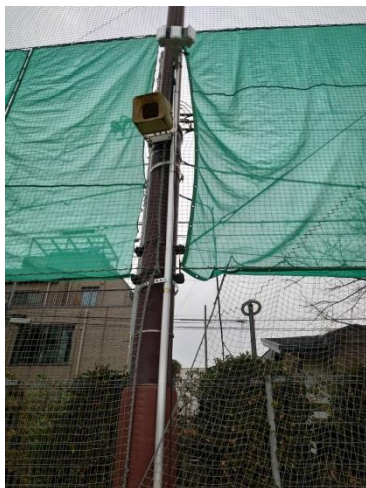

設置場所によって必要な部材に違いがありますので金額は別途見積致します。

ライト¥66.300+税に部材(作業費含む)ですが三脚代の半額程度ですむので常設が断然お得です!

MOWA SPORTS
モワスポーツ

215-0012 川崎市麻生区東百合丘4-36-2

TEL 044-955-1314 mail info@mowasp.com

Webサイト <http://www.mowasp.com/>